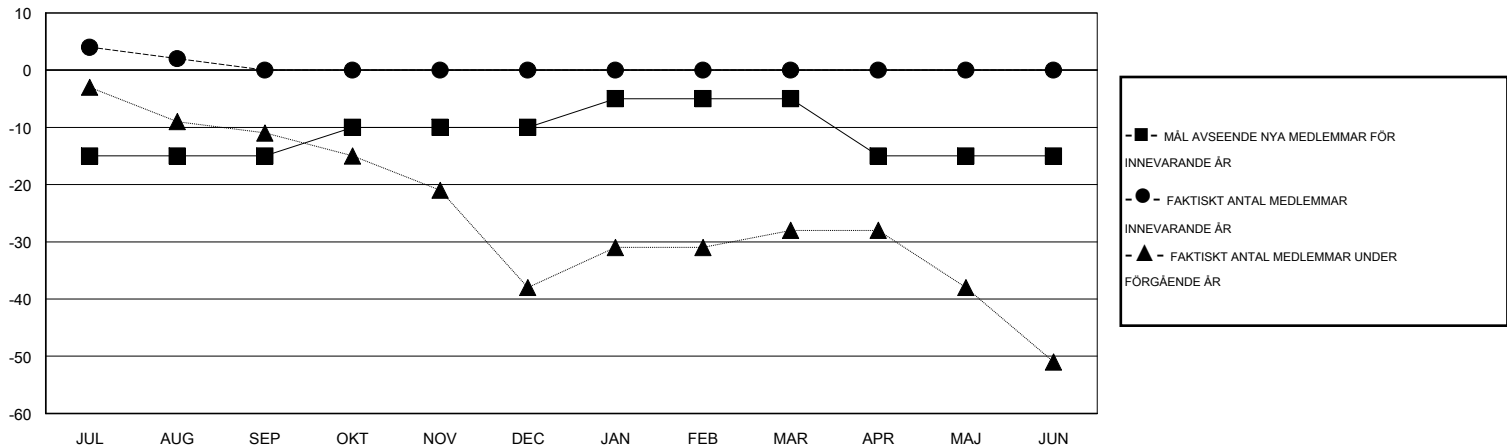

# MONTHLY MEMBERSHIP PROGRESS REPORT

District 101GD

Results as of: 9/30/2016

GMT: Kenneth Persson

OMRÅDE SWEDEN

GMT KO 4

Klubbar					Medlemmar				
RESULTAT FÖR 2016-2017					RESULTAT FÖR 2016-2017				
KVARTAL	MÅL AVSEENDE NYA KLUBBAR	NYA KLUBBAR	AVFÖRDA KLUBBAR	NETTOTILLVÄX T/MINSKNING	KVARTAL	MÅL AVSEENDE NYA MEDLEMMAR	CHARTER OCH TILLAGDA NYA MEDLEMMAR	AVFÖRDA MEDLEMMAR	NETTOTILLVÄX T/MINSKNING
JUL/AUG/SEP	0	0	0	0	JUL/AUG/SEP	-15	8	8	0
OKT/NOV/DEC	0	0	0	0	OKT/NOV/DEC	5	0	0	0
JAN/FEB/MAR	0	0	0	0	JAN/FEB/MAR	5	0	0	0
APR/MAJ/JUN	0	0	0	0	APR/MAJ/JUN	-10	0	0	0

MÅL OCH FAKTISKT ANTAL NYA KLUBBAR

MÅL OCH FAKTISKT ANTAL MEDLEMMAR

NEDLAGDA KLUBBAR: 0	5 CLUBS OF 41 TOG UPP EN ELLER FLER NYA MEDLEMMAR	<b>KÖNSFÖRDELNING</b>	
		MAN	695 (75.05%)
		KVINNA	231 (24.95%)
<b>AVFÖRDA MEDLEMMAR</b>			
AVLIDNA	2		
NEDLAGD KLUBB	0		
ÖVRIGA	6		
<b>TOTAL</b>	<b>8</b>		
		<a href="#">KLICKA HÄR FÖR INFORMATION OM STATUS</a>	
		FAMILJMEDLEMMAR	46
		HUVUDMAN I HUSHÄLLET	23
		INGEN HUVUDMAN I HUSHÄLLET	23